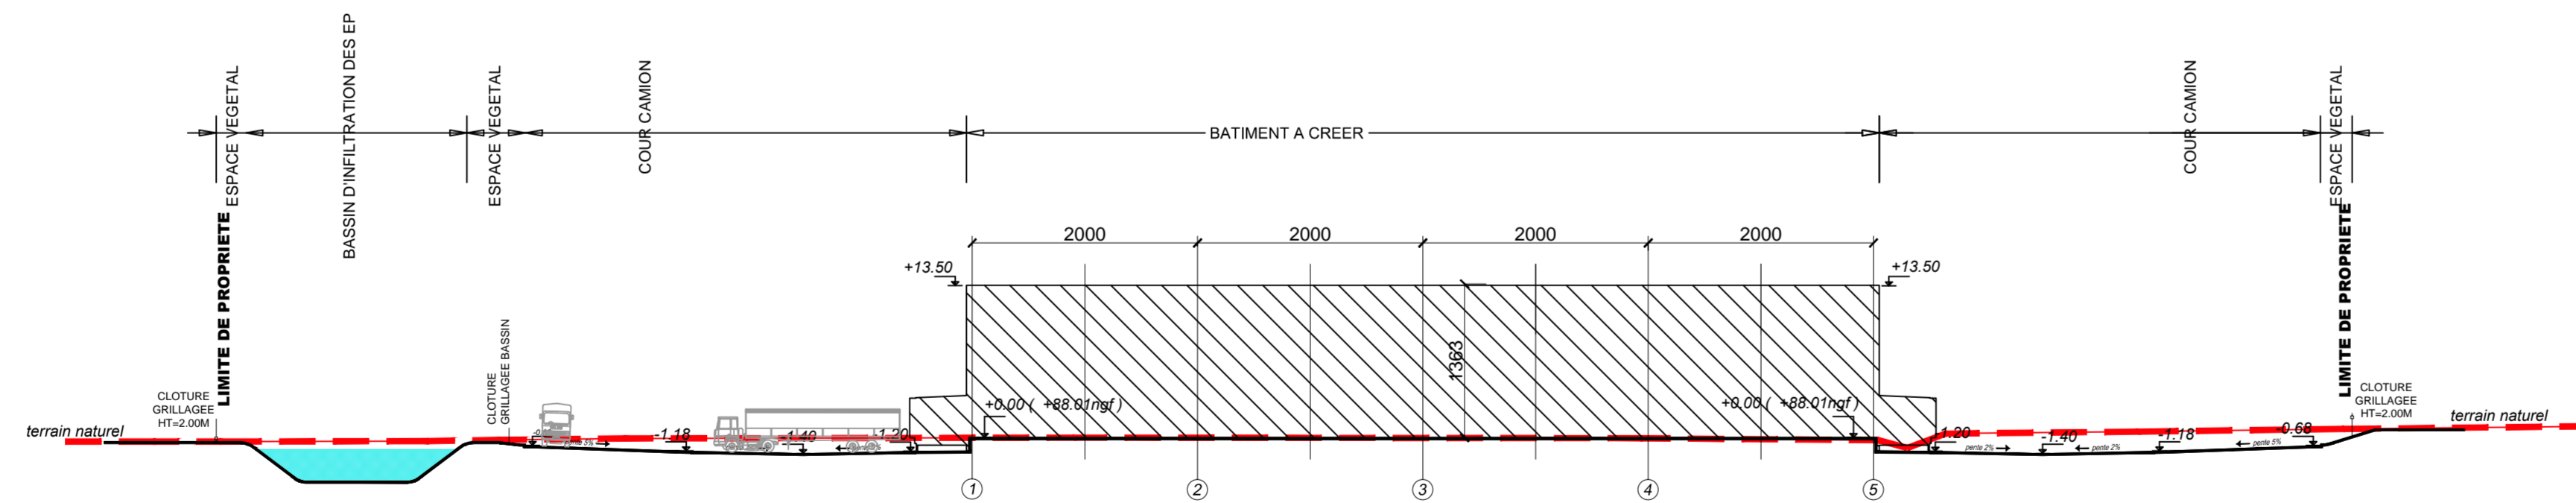

Coupe AA

Plan de repérage des coupes

Coupe BB

MAITRE D'OUVRAGE :
SCCV Rue du Champ Macret-Roye

35-39 Bd Romain Rolland
75014 PARIS CEDEX

CONSTRUCTION D'UNE PLATEFORME
LOGISTIQUE - BATIMENT NORD
Rue du Champ Macret
Commune de ROYE (80)

**PLAN DE COUPE
TERRAIN
ET CONSTRUCTION**

ARTELIA
2, avenue François Mitterrand
93210 La Plaine Saint-Denis

AFA
ARCHITECTES
47, Avenue de Lugo
94600 Choisy le Roi
Inscrit à l'Ordre des Architectes
région Ile de France n° 506185

ETUDE D'IMPACT

Dossier	Date	Plan n°	Ind.
7054	04/03/2014	AN3	A
	Echelle		
	1/500		