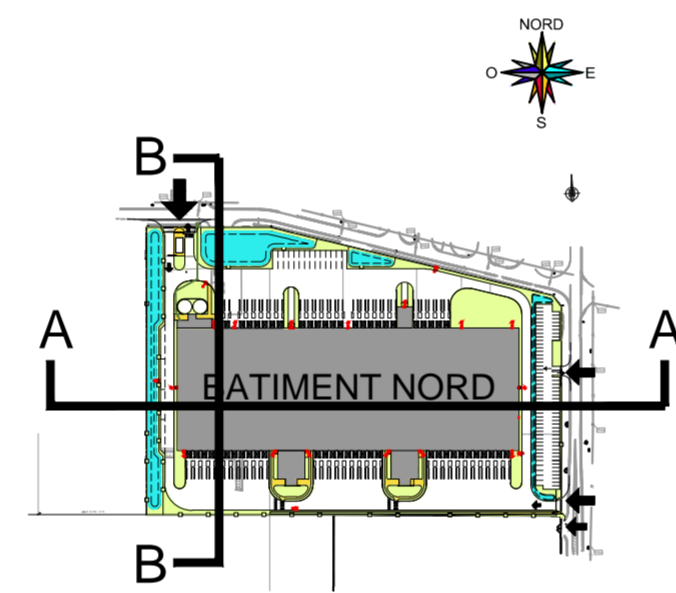

Coupe AA

Plan de repérage des coupes

Coupe BB

MAITRE D'OUVRAGE :
SCCV Rue du Champ Macret-Roye

35-39 Bd Romain Rolland
75014 PARIS CEDEX

CONSTRUCTION D'UNE PLATEFORME
LOGISTIQUE - BATIMENT NORD
Rue du Champ Macret
Commune de ROYE (80)

ETUDE D'IMPACT

Dossier	Date	Plan n°	Ind.
7054	04/03/2014	AN3	A
	Echelle		
	1/500		